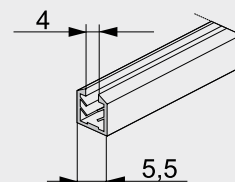

Doplnky

Uloženie pre sklo 4mm

pre rámik typu „E“

Uloženie pre sklo

pre rámik typu „C“

Napínak pre posuvné dvere

Rozteč 2250 mm

Nastavovanie

Rozteč 2250 mm

TER. 570/A
TER. 570/P

Napínak celokovový
Napínak s plastovým krytom

Prípravky pre vŕtanie