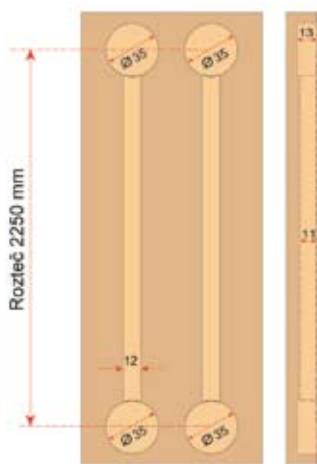

Doplnky

Uloženie pre sklo 4mm

pre rámik typu „E“

Uloženie pre sklo

pre rámik typu „C“

Napínak pre posuvné dvere

Rozteč 2250 mm

Nastavovanie

Rozteč 2250 mm

TER. 570/A
TER. 570/P

Napínak celokovový
Napínak s plastovým krytom

Prípravky pre vŕtanie