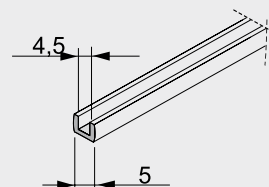

Doplnky

Uloženie pre sklo 4mm

pre rámik typu „E“

Uloženie pre sklo

pre rámik typu „C“

Napínak pre posuvné dvere

Rozteč 2250 mm

Nastavovanie

Rozteč 2250 mm

TER. 570/A
TER. 570/P

Napínak celokovový
Napínak s plastovým krytom

Prípravky pre vŕtanie