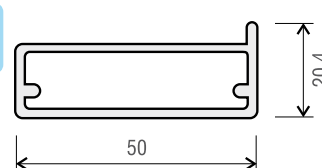

## Hliníkové lišty pre dvierka a šuplíky

**Profil „C“**

**Profil „L“**

**Profil „Y“**

## Hliníkové profily a komponenty na rámiky

**Typ „A“**

Rozmery 22,2 x 19,3 mm, dĺžka: 5 000 mm

**Typ „B“**

Rozmery 22,2 x 19,3 mm, dĺžka: 5 000 mm

**Typ „C“**

Rozmery 50 x 25,2 mm, dĺžka: 5 000 mm

**Typ „D“**

Rozmery 50 x 20,4 mm, dĺžka: 4 000 mm