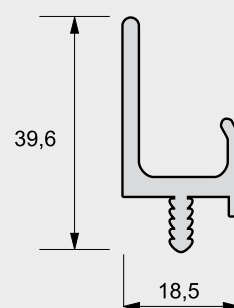

## Hliníkové lišty pre dvierka a šuplíky

**Profil „C“**

**Profil „L“**

**Profil „Y“**

## Hliníkové profily a komponenty na rámiky

**Typ „A“**

Rozmery 22,2 x 19,3 mm, dĺžka: 5 000 mm

**Typ „B“**

Rozmery 22,2 x 19,3 mm, dĺžka: 5 000 mm

**Typ „C“**

Rozmery 50 x 25,2 mm, dĺžka: 5 000 mm

**Typ „D“**

Rozmery 50 x 20,4 mm, dĺžka: 4 000 mm