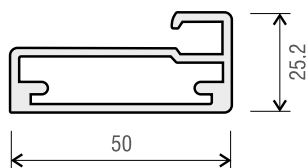

## Hliníkové lišty pre dvierka a šuplíky

**Profil „C“**

**Profil „L“**

**Profil „Y“**

## Hliníkové profily a komponenty na rámiky

**Typ „A“**

Rozmery 22,2 x 19,3 mm, dĺžka: 5 000 mm

**Typ „B“**

Rozmery 22,2 x 19,3 mm, dĺžka: 5 000 mm

**Typ „C“**

Rozmery 50 x 25,2 mm, dĺžka: 5 000 mm

**Typ „D“**

Rozmery 50 x 20,4 mm, dĺžka: 4 000 mm