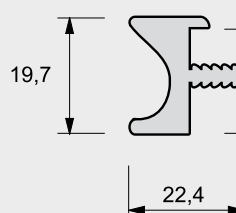

## Hliníkové lišty pre dvierka a šuplíky

**Profil „C“**

**Profil „L“**

**Profil „Y“**

## Hliníkové profily a komponenty na rámiky

**Typ „A“**

Rozmery 22,2 x 19,3 mm, dĺžka: 5 000 mm

**Typ „B“**

Rozmery 22,2 x 19,3 mm, dĺžka: 5 000 mm

**Typ „C“**

Rozmery 50 x 25,2 mm, dĺžka: 5 000 mm

**Typ „D“**

Rozmery 50 x 20,4 mm, dĺžka: 4 000 mm