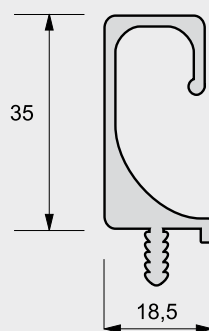

## Hliníkové lišty pre dvierka a šuplíky

**Profil „C“**

**Profil „L“**

**Profil „Y“**

## Hliníkové profily a komponenty na rámiky

**Typ „A“**

Rozmery 22,2 x 19,3 mm, dĺžka: 5 000 mm

**Typ „B“**

Rozmery 22,2 x 19,3 mm, dĺžka: 5 000 mm

**Typ „C“**

Rozmery 50 x 25,2 mm, dĺžka: 5 000 mm

**Typ „D“**

Rozmery 50 x 20,4 mm, dĺžka: 4 000 mm