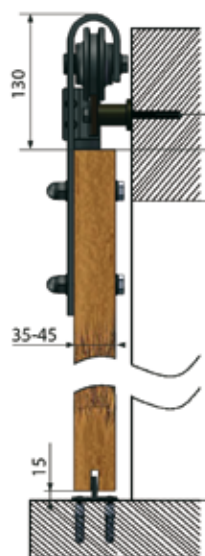

DOPLNKOVÉ MONTÁŽNE SÚČIASTKY ASSEMBLY COMPONENTS SZERELÉSI ALKATRÉSZEK DODATK. CZĘŚCI MONTAŻOWE

Madlo k dverám
- Door handle
- Ajtófogantyú
- Uchwyty do drzwi

Klamra-úchyt
- Klamra - holder
- Fali konzol (Klamra fogó)
- Klamra-uchwyty

Ozdobné nity a rohy
- Decorative rivets and corners
- Dekoratív szegecssek és sarkok
- Ozdobne nity i narożniki

Technické informácie produktov

Product technical information / A termék műszaki adatai / Parametry techniczne produktów:

Max. hmotnosť dverí / Max. weight of the door leaf / Az ajtólap max. súlya / Max. ciężar drzwi 100 kg
Max. šírka dverí / Max. width of door / Az ajtólap max. szélessége / Max. szerokość drzwi 950 mm
Hrúbka dverí / Door thickness / Ajtó vastagsága / Grubość drzwi 35-45 mm
Dĺžka vod. kolajnice / Length of the guide rail / A vezetősin hossza / Długość prowadnicy 2000 mm