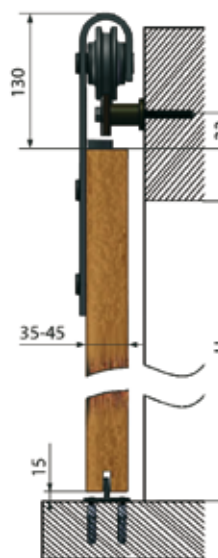

Technické informácie produktov

Product technical information / A termék műszaki adatai/ Parametry techniczne produktów:

Max. hmotnosť dverí / Max. weight of the door leaf / Az ajtólap max. súlya / Max. ciężar drzwi	100 kg
Max. šírka dverí / Max. width of door / Az ajtólap max. szélessége / Max. szerokość drzwi	950 mm
Hrúbka dverí / Door thickness / Ajtó vastagsága / Grubość drzwi	35-45 mm
Dĺžka vod. kolajnice / Length of the guide rail / A vezető sín hossza / Długość prowadnicy	2000 mm