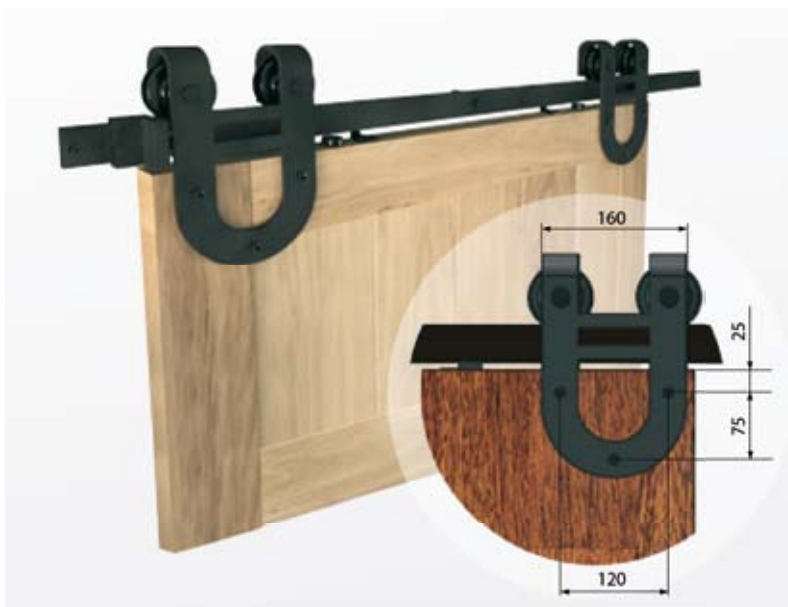

Technické informácie produktov

Product technical information / A termék műszaki adatai/ Parametry techniczne produktów:

Max. hmotnosť dverí / Max. weight of the door leaf / Az ajtólap max. súlya / Max. ciężar drzwi	100 kg
Max. šírka dverí / Max. width of door / Az ajtólap max. szélessége / Max. szerokość drzwi	950 mm
Hrúbka dverí / Door thickness / Ajtó vastagsága / Grubość drzwi	35-45 mm
Dĺžka vod. kolajnice / Length of the guide rail / A vezető sín hossza / Długość prowadnicy	2000 mm