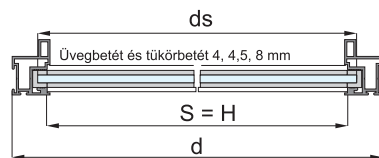

Exclusive Line 10 rendszer

■ KVADRO, GRANDE, MODENA, PICOLLO, APOLLO ÖSSZEÁLLÍTÁSA

TOLÓAJTÓS RENDSZER KÉTSOROS ALSÓ SÍNNEL

SZERELÉSI ALKATRÉSZEK

Fogantyúprofil hossza = ajtószárny magassága

AJTÓBETÉT - 4 MM-ES ÜVEG VAGY TÜKÖR

üveg magassága -hs- hs = hv - 4 mm
üveg szélessége -ds- ds = dv - 4 mm

AJTÓBETÉT - LEMEZVASTAGSÁG 10 MM

ajtós. magassága (Univers.A, Elegant)	-h	h = H - 37 mm
ajtószárny magassága (Univers.B)	-h	h = H - 43 mm
ajtószárny szélessége	-hv	hv = h - 60 mm
ajtószárny szélessége	-d	$d = \frac{S+p}{n}$
lemez szélessége (betétek) (Kvadro)	-dv	dv = d - 22 mm
lemez szélessége (betétek) (Grande)	-dv	dv = d - 70 mm
lemez szélessége (betétek) (Modena)	-dv	dv = d - 36 mm
lemez szél. (betétek) (Picollo, Apollo)	-dv	dv = d - 64 mm
alsó összekötő szál hossza (Kvadro)	-S	S = d - 37 mm
alsó összekötő szál hossza (Grande)	-S	S = d - 86 mm
alsó összekötő szál hossza (Modena)	-S	S = d - 52 mm
alsó ös. szál hossza (Picollo, Apollo)	-S	S = d - 80 mm
felső összekötő szál hossza	-H	H = S

ajtó száma	-n	2	3	4	
KVADRO	átfedés szélessége	-p	20	40	60
GRANDE	átfedés szélessége	-p	45	90	135
MODENA	átfedés szélessége	-p	42	84	126
PICOLLO	átfedés szélessége	-p	42	84	126
APOLLO	átfedés szélessége	-p	42	84	126

Exclusive Line 10 rendszer

■ KVADRO ÖSSZEÁLLÍTÁSA

TOLÓAJTÓS RENDSZER KÉTSOROS ALSÓ SÍNNEL

Behelyezés a fogantyúprofilba

Rögzítés a felső összekötőbe

Rögzítés az alsó összekötőbe

BETÉT:
Faforgácslap, MDF lap vastagság 10 mm
Üveg, tükror vastagság 4 - 4,5 mm
Tömeg:
max. 50 kg súlyú ajtóig

Alsó sín lehetősége
- UNIVERSAL A
- UNIVERSAL B
- ELEGANT