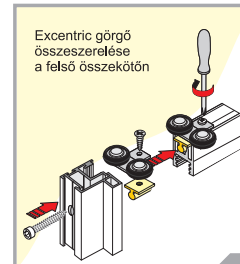

Exclusive Line 10 rendszer

■ KVADRO ÖSSZEÁLLÍTÁSA

TOLÓAJTÓS RENDSZER KÉTSOROS ALSÓ SÍNNEL