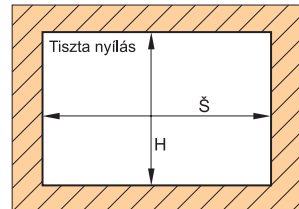

SZERELÉSI ALKATRÉSZEK

Fogantyúprofil hossza = ajtószárny magassága