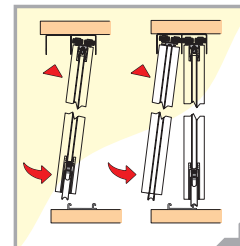

Exclusive Line 10 rendszer

■ KVADRO ÖSSZEÁLLÍTÁSA

TOLÓAJTÓS RENDSZER KÉTSOROS ALSÓ SÍNNEL