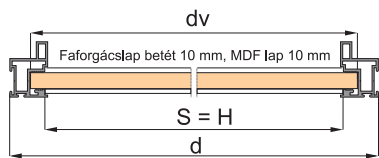

Exclusive Line 10 rendszer

■ KVADRO, GRANDE, MODENA, PICOLLO, APOLLO ÖSSZEÁLLÍTÁSA

TOLÓAJTÓS RENDSZER KÉTSOROS ALSÓ SÍNNEL

SZERELÉSI ALKATRÉSZEK

Fogantyúprofil hossza = ajtószárny magassága

AJTÓBETÉT - 4 MM-ES ÜVEG VAGY TÜKÖR

üveg magassága -hs- hs = hv - 4 mm
üveg szélessége -ds- ds = dv - 4 mm

AJTÓBETÉT - LEMEZVASTAGSÁG 10 MM

ajtós. magassága (Univers.A, Elegant)	-h	h = H - 37 mm
ajtószárny magassága (Univers.B)	-h	h = H - 43 mm
ajtószárny szélessége	-hv	hv = h - 60 mm
ajtószárny szélessége	-d	$d = \frac{S+p}{n}$
lemez szélessége (betétek) (Kvadro)	-dv	dv = d - 22 mm
lemez szélessége (betétek) (Grande)	-dv	dv = d - 70 mm
lemez szélessége (betétek) (Modena)	-dv	dv = d - 36 mm
lemez szél. (betétek) (Picollo, Apollo)	-dv	dv = d - 64 mm
alsó összekötő szál hossza (Kvadro)	-S	S = d - 37 mm
alsó összekötő szál hossza (Grande)	-S	S = d - 86 mm
alsó összekötő szál hossza (Modena)	-S	S = d - 52 mm
alsó ös. szál hossza (Picollo, Apollo)	-S	S = d - 80 mm
felső összekötő szál hossza	-H	H = S

ajtó száma	-n	2	3	4	
KVADRO	átfedés szélessége	-p	20	40	60
GRANDE	átfedés szélessége	-p	45	90	135
MODENA	átfedés szélessége	-p	42	84	126
PICOLLO	átfedés szélessége	-p	42	84	126
APOLLO	átfedés szélessége	-p	42	84	126

Exclusive Line 10 rendszer

■ KVADRO ÖSSZEÁLLÍTÁSA

TOLÓAJTÓS RENDSZER KÉTSOROS ALSÓ SÍNNEL

Behelyezés a fogantyúprofilba

Rögzítés a felső összekötőbe

Rögzítés az alsó összekötőbe

BETÉT:
Faforgácslap, MDF lap vastagság 10 mm
Üveg, tükror vastagság 4 - 4,5 mm
Tömeg:
max. 50 kg súlyú ajtóig

Alsó sín lehetősége
- UNIVERSAL A
- UNIVERSAL B
- ELEGANT