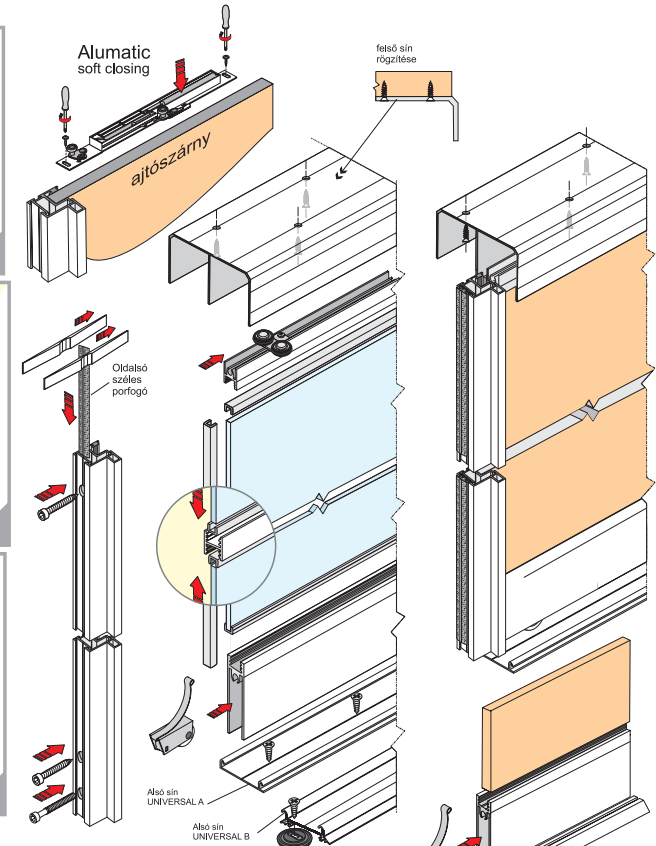

Exclusive Line 10 rendszer

■ KVADRO ÖSSZEÁLLÍTÁSA

TOLÓAJTÓS RENDSZER KÉTSOROS ALSÓ SÍNNEL