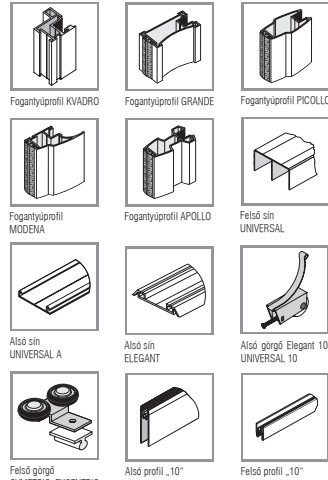

SZERELÉSI ALKATRÉSZEK

Fogantyúprofil hossza = ajtószárny magassága