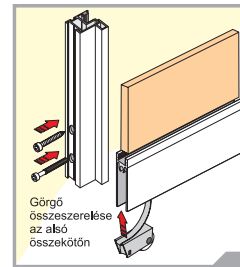

Exclusive Line 10 rendszer

■ KVADRO ÖSSZEÁLLÍTÁSA

TOLÓAJTÓS RENDSZER KÉTSOROS ALSÓ SÍNNEL