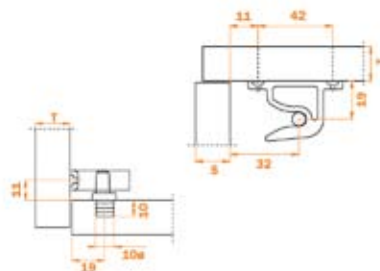

Zostava Concertina

■ Návod na montáž

Ochranná lišta medzi dverami zabraňuje vsunutiu prstov alebo iných predmetov medzi dvere. Taktiež zabraňuje vnikaniu prachu.

MONTÁŽNE SÚČIASTKY

Záves pre skladacie dvere

SAL. F1C169 / balenie: 300 ks / vyhotovenie: zliatina, nikel

Uzatvárací prvok pre skladacie dvere

SAL. F1RFAY / balenie: 300 ks / vyhotovenie: plast

Skladací záves

SAL. F1CXE9 / balenie: 600 ks / vyhotovenie: oceľ, nikel

Vodiaci profil

SAL. F1GFA11180
balenie: 75 ks
vyhotovenie: plast, 1,18 m

Ochranná lišta pre skladacie dvere

SAL. F1SBAY
balenie: 200 ks
vyhotovenie: guma, transparent

Vozík pre skladacie dvere

SAL. F1PXAY
balenie: 300 ks
vyhotovenie: oceľ, plast