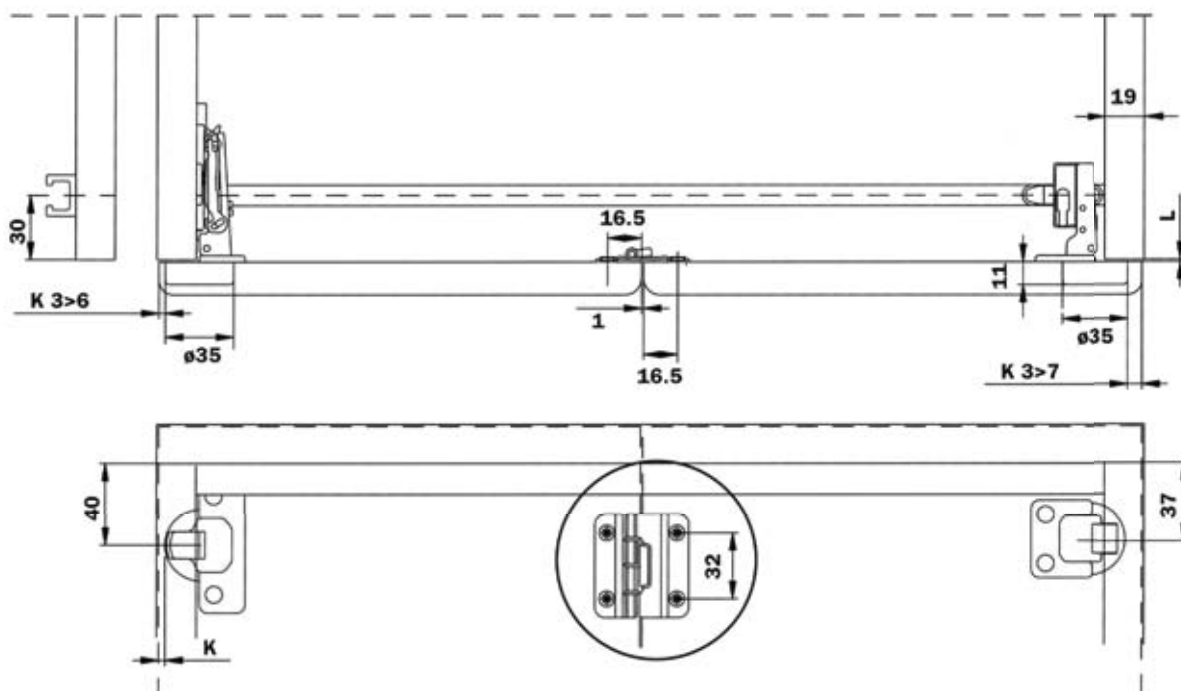

Zostava Concertina

■ Návod na montáž

VARIANTA BEZ POUŽITIA OCHRANNEJ LIŠTY