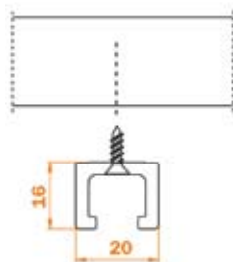

Zostava Concertina

■ Návod na montáž

Ochranná lišta medzi dverami zabraňuje vsunutiu prstov alebo iných predmetov medzi dvere. Taktiež zabraňuje vnikaniu prachu.

MONTÁŽNE SÚČIASTKY

Záves pre skladacie dvere

SAL. F1C169 / balenie: 300 ks / vyhotovenie: zliatina, nikel

Uzatvárací prvok pre skladacie dvere

SAL. F1RFAY / balenie: 300 ks / vyhotovenie: plast

Skladací záves

SAL. F1CXE9 / balenie: 600 ks / vyhotovenie: oceľ, nikel

Vodiaci profil

SAL. F1GFA11180
balenie: 75 ks
vyhotovenie: plast, 1,18 m

Ochranná lišta pre skladacie dvere

SAL. F1SBAY
balenie: 200 ks
vyhotovenie: guma, transparent

Vozík pre skladacie dvere

SAL. F1PXAY
balenie: 300 ks
vyhotovenie: oceľ, plast