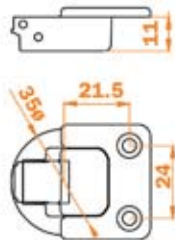

Zostava Concertina

■ Návod na montáž

Ochranná lišta medzi dverami zabraňuje vsunutiu prstov alebo iných predmetov medzi dvere. Taktiež zabraňuje vnikaniu prachu.

MONTÁŽNE SÚČIASTKY

Záves pre skladacie dvere

SAL. F1C169 / balenie: 300 ks / vyhotovenie: zliatina, nikel

Uzatvárací prvok pre skladacie dvere

SAL. F1RFAY / balenie: 300 ks / vyhotovenie: plast

Skladací záves

SAL. F1CXE9 / balenie: 600 ks / vyhotovenie: oceľ, nikel

Vodiaci profil

SAL. F1GFA11180
balenie: 75 ks
vyhotovenie: plast, 1,18 m

Ochranná lišta pre skladacie dvere

SAL. F1SBAY
balenie: 200 ks
vyhotovenie: guma, transparent

Vozík pre skladacie dvere

SAL. F1PXAY
balenie: 300 ks
vyhotovenie: oceľ, plast