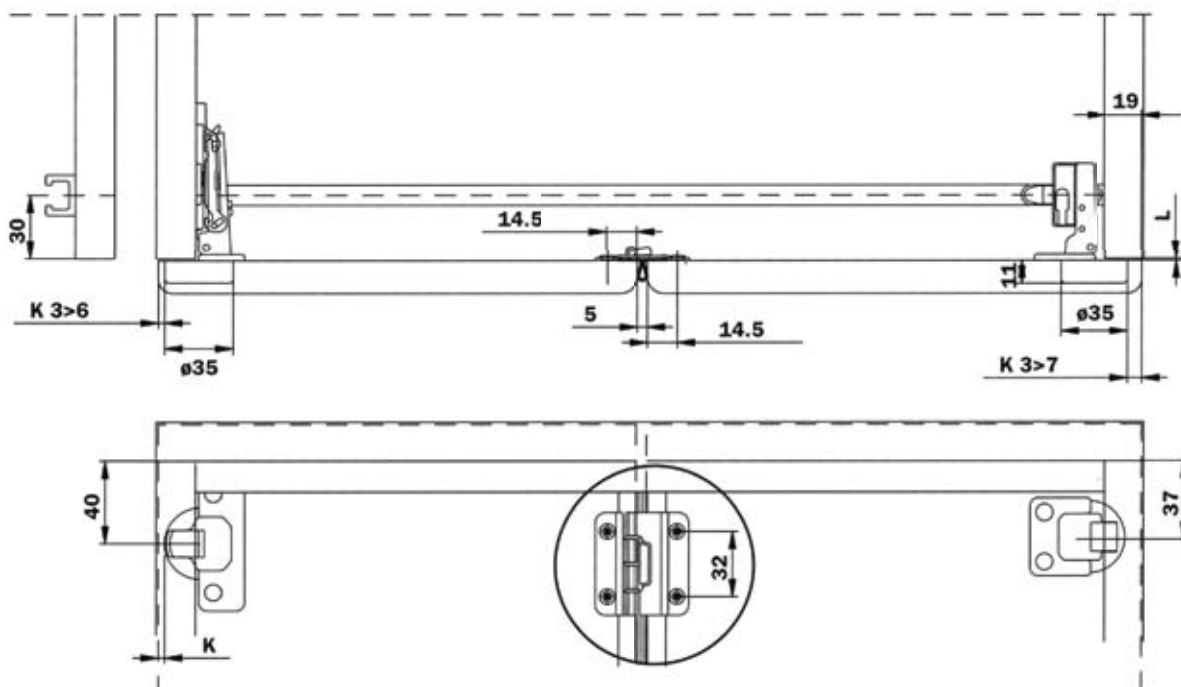

VARIANTA S POUŽITÍM OCHRANNEJ LIŠTY

Dvere CONCERTINA je možné dodať aj pre rámové dvere z AL profilov.