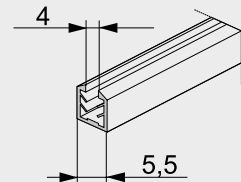

Doplnky

Uloženie pre sklo 4mm

pre rámik typu „E“

Uloženie pre sklo

pre rámik typu „C“

Napínak pre posuvné dvere

TER. 570/A
TER. 570/P

Napínak celokovový
Napínak s plastovým krytom