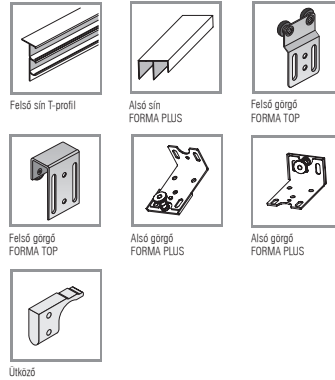

# FORMA LINE

FORMA TOP RENDSZER

TOLÓAJTÓS RENDSZER KÉTSOROS FELSŐ SÍNNEL

## SZERELÉSI ALKATRÉSZEK

Felső sín magassága: 2 m, 3 m, 4 m, 6 m

Fogantyúprofil hossza = ajtózárnny magassága