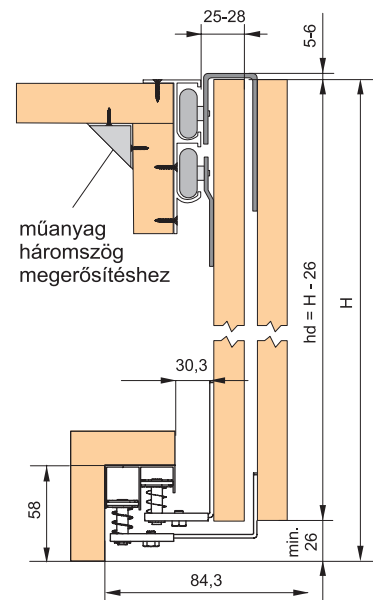

# FORMA LINE

FORMA TOP RENDSZER

TOLÓAJTÓS RENDSZER KÉTSOROS FELSŐ SÍNNEL

## SZERELÉSI ALKATRÉSZEK

Felső sín magassága: 2 m, 3 m, 4 m, 6 m

Fogantyúprofil hossza = ajtózárnny magassága