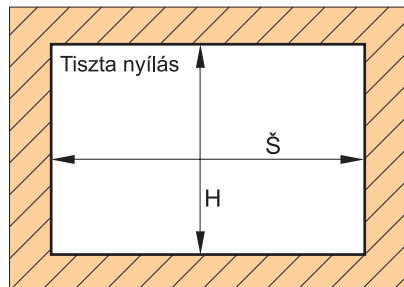

# FORMA LINE

FORMA TOP RENDSZER

TOLÓAJTÓS RENDSZER KÉTSOROS FELSŐ SÍNNEL

## SZERELÉSI ALKATRÉSZEK

Felső sín magassága: 2 m, 3 m, 4 m, 6 m

Fogantyúprofil hossza = ajtózárnny magassága