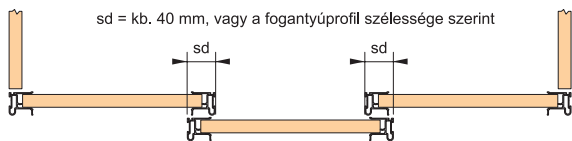

# FORMA LINE

FORMA TOP RENDSZER

TOLÓAJTÓS RENDSZER KÉTSOROS FELSŐ SÍNNEL

## SZERELÉSI ALKATRÉSZEK

Felső sín magassága: 2 m, 3 m, 4 m, 6 m

Fogantyúprofil hossza = ajtózárnny magassága