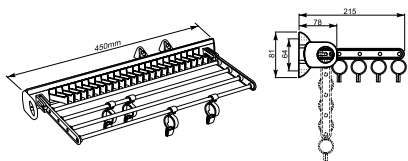

Vešiak na košeľe a kravaty

Obj. kód:
WW - K0AJ04-01

prevedenie:
hliník, plast

Balenie: 10 ks