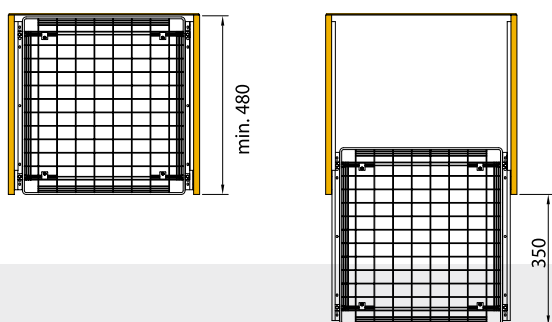

W-3321-... - Polička na bielizeň

D 521 mm
H 88 mm
W-3321-400
L 410 mm
W-3321-480
L 490 mm
W-3321-720
L 735 mm

W-3322-... - Kôš na bielizeň

D 520 mm
H 150 mm
W-3322-400
L 400 mm
W-3322-480
L 480 mm
W-3322-720
L 720 mm

W-3323 - Kôš na bielizeň

D 525 mm
H 420 mm
L 485 mm

Vešiakové doplnky, koše

W-2405 - ...B - Drôtený program

min. 480

350

D 475 mm H 120 mm

W-2405-300B min/max
L 235 mm L1 250/310

W-2405-400B min/max
L 335 mm L1 355/410

W-2405-500B min/max
L 435 mm L1 455/515

W-2405-600B min/max
L 535 mm L1 550/610

Vešiakové doplnky, koše

W-2405 -...C - Drôtený program

D 475 mm H 170 mm

W-2405-300C min/max
L 235 mm L1 250/310

W-2405-400C min/max
L 335 mm L1 355/410

W-2405-500C min/max
L 435 mm L1 455/515

W-2405-600C min/max
L 535 mm L1 550/610

W-2405 -...D - Drôtený program

D 475 mm H 220 mm

W-2405-300D min/max
L 235 mm L1 250/310