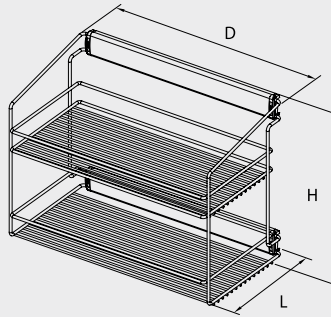

W-3314 - Vešiak bočný na nohavice

D 513 mm
H 200 mm
L 208 mm

Vešiakové doplnky, koše

W-3315 - Polička dvojposchodová bočná

D 502 mm
H 377 mm
L 286 mm

W-3316 - Polička trojposchodová bočná

D 502 mm
H 569 mm
L 286 mm

W-3317 - Polička dvojposchodová na topánky

D 502 mm
H 428 mm
L 292 mm

W-3318 - Polička trojposchodová na topánky

D 502 mm
H 620 mm
L 292 mm

Vešiakové doplnky, koše

W-3319-... - Polička na topánky

D 496 mm
H 115 mm
W-3319-400
L 410 mm
W-3319-480
L 490 mm
W-3319-720
L 720 mm

W-3321-... - Polička na bielizeň

D 521 mm
H 88 mm
W-3321-400
L 410 mm
W-3321-480
L 490 mm
W-3321-720
L 735 mm

W-3322-... - Kôš na bielizeň

D 520 mm
H 150 mm
W-3322-400
L 400 mm
W-3322-480
L 480 mm
W-3322-720
L 720 mm