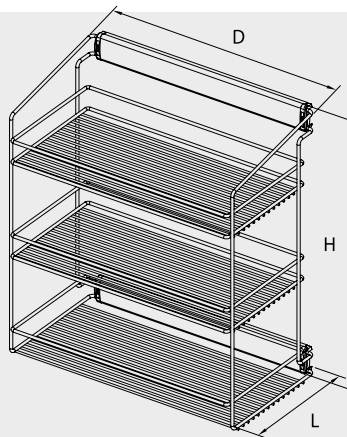

materiál: zliatina zinku a hliníka

Vešiacové doplnky

W-3311 - Vešiak výsuvný

D 496 mm
H 115 mm
L 72 mm

W-3312 - Vešiak výsuvný na kravaty

D 500 mm
H 77 mm
L 134 mm

W-3313-... - Vešiak na nohavice

W-3313-480	W-3313-720
D 521 mm	D 521 mm
H 76 mm	H 76 mm
L 495 mm	L 735 mm

W-3314 - Vešiak bočný na nohavice

D 513 mm
H 200 mm
L 208 mm

Vešiakové doplnky, koše

W-3315 - Polička dvojposchodová bočná

D 502 mm
H 377 mm
L 286 mm

W-3316 - Polička trojposchodová bočná

D 502 mm
H 569 mm
L 286 mm

W-3317 - Polička dvojposchodová na topánky

D 502 mm
H 428 mm
L 292 mm

W-3318 - Polička trojposchodová na topánky

D 502 mm
H 620 mm
L 292 mm

Vešiakové doplnky, koše

W-3319-... - Polička na topánky

D 496 mm
H 115 mm
W-3319-400
L 410 mm
W-3319-480
L 490 mm
W-3319-720
L 720 mm

W-3321-... - Polička na bielizeň

D 521 mm
H 88 mm
W-3321-400
L 410 mm
W-3321-480
L 490 mm
W-3321-720
L 735 mm

W-3322-... - Kôš na bielizeň

D 520 mm
H 150 mm
W-3322-400
L 400 mm
W-3322-480
L 480 mm
W-3322-720
L 720 mm