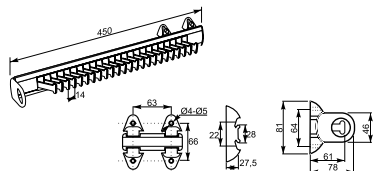

Vešiacové doplnky, pantografy

Vešiak na kravaty

Obj. kód:
WW - KJ0101-01

prevedenie:
hliník, plast

Balenie: 12 ks