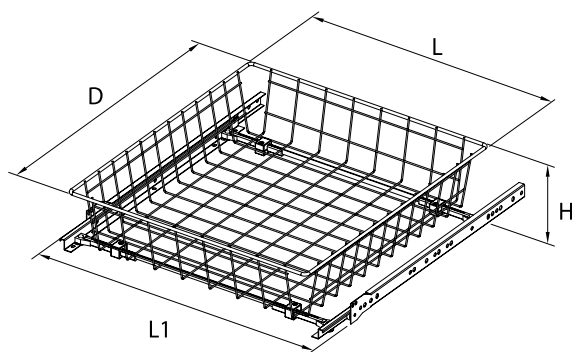

W-3321-... - Polička na bielizeň

D 521 mm
H 88 mm
W-3321-400
L 410 mm
W-3321-480
L 490 mm
W-3321-720
L 735 mm

W-3322-... - Kôš na bielizeň

D 520 mm
H 150 mm
W-3322-400
L 400 mm
W-3322-480
L 480 mm
W-3322-720
L 720 mm

W-3323 - Kôš na bielizeň

D 525 mm
H 420 mm
L 485 mm

Vešiakové doplnky, koše

W-2405 - ...B - Drôtený program

min. 480

350

D 475 mm H 120 mm

W-2405-300B min/max
L 235 mm L1 250/310

W-2405-400B min/max
L 335 mm L1 355/410

W-2405-500B min/max
L 435 mm L1 455/515

W-2405-600B min/max
L 535 mm L1 550/610

Vešiakové doplnky, koše

W-2405 -...C - Drôtený program

D 475 mm H 170 mm

W-2405-300C min/max
L 235 mm L1 250/310