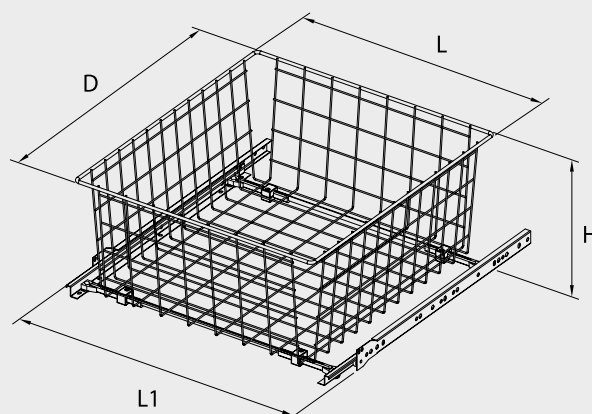

W-3323 - Kôš na bielizeň

D 525 mm
H 420 mm
L 485 mm

Vešiakové doplnky, koše

W-2405 - ...B - Drôtený program

min. 480

350

D 475 mm H 120 mm

W-2405-300B min/max
L 235 mm L1 250/310

W-2405-400B min/max
L 335 mm L1 355/410

W-2405-500B min/max
L 435 mm L1 455/515

W-2405-600B min/max
L 535 mm L1 550/610

Vešiakové doplnky, koše

W-2405 -...C - Drôtený program

D 475 mm H 170 mm

W-2405-300C min/max
L 235 mm L1 250/310

W-2405-400C min/max
L 335 mm L1 355/410

W-2405-500C min/max
L 435 mm L1 455/515

W-2405-600C min/max
L 535 mm L1 550/610

W-2405 -...D - Drôtený program

D 475 mm H 220 mm

W-2405-300D min/max
L 235 mm L1 250/310