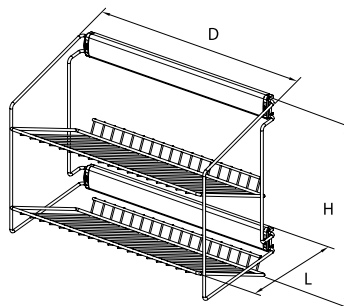

W-3314 - Vešiak bočný na nohavice

D 513 mm
H 200 mm
L 208 mm

Vešiakové doplnky, koše

W-3315 - Polička dvojposchodová bočná

D 502 mm
H 377 mm
L 286 mm

W-3316 - Polička trojposchodová bočná

D 502 mm
H 569 mm
L 286 mm

W-3317 - Polička dvojposchodová na topánky

D 502 mm
H 428 mm
L 292 mm

W-3318 - Polička trojposchodová na topánky

D 502 mm
H 620 mm
L 292 mm

Vešiakové doplnky, koše

W-3319-... - Polička na topánky

D 496 mm
H 115 mm
W-3319-400
L 410 mm
W-3319-480
L 490 mm
W-3319-720
L 720 mm