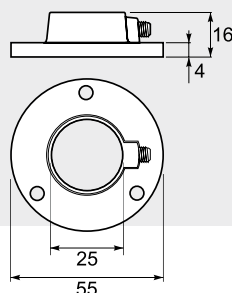

Obj. kód: PG-RE8311520
prevedenie: čierna oceľ
600 - 830 mm, do 16 kg
Balenie: 6 ks

Vešiakové doplnky

Zámok pre posuvné dvere

Obj. kód: S 20161

Spôsob montáže

Úchyt pre rúru s priemerom 25 mm

Obj. kód: MR-R0025-001

materiál:

- oceľ
- hliník
- zliatina zinku a hliníka

Vešiaková rúra okrúhla

Obj. kód: RR-161206H01
prevedenie: oceľ, chróm
priemer: 16 mm
dĺžka: 600 mm
balenie: 10 ks

Obj. kód: RR-501030H02
prevedenie: oceľ, satyna
priemer: 50 mm
dĺžka: 3000 mm
balenie: 10 ks

Vešiaková rúra oválna

Obj. kód: RR-CH-OW-00
prevedenie: oceľ, chróm
rozmer: 15 x 30 mm
dĺžka: 3000 mm

Úchyty pre oválne rúry

Obj. kód: MR-WP-028-01

Obj. kód: MR-RDR0-0000

materiál: oceľ

Obj. kód: MR-RDRZ-0000

W-3323 - Kôš na bielizeň

D 525 mm
H 420 mm
L 485 mm

Vešiakové doplnky, koše

W-2405 - ...B - Drôtený program

min. 480

350

D 475 mm H 120 mm

W-2405-300B min/max
L 235 mm L1 250/310