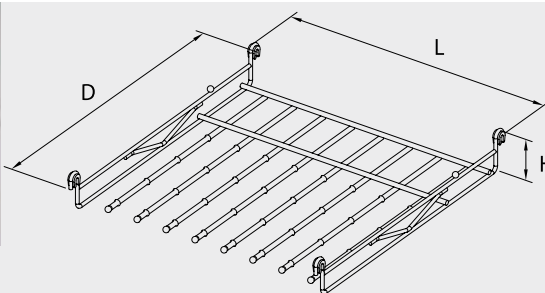

materiál: zliatina zinku a hliníka

Vešiacové doplnky

W-3311 - Vešiak výsuvný

D 496 mm
H 115 mm
L 72 mm

W-3312 - Vešiak výsuvný na kravaty

D 500 mm
H 77 mm
L 134 mm

W-3313-... - Vešiak na nohavice

W-3313-480	W-3313-720
D 521 mm	D 521 mm
H 76 mm	H 76 mm
L 495 mm	L 735 mm

W-3314 - Vešiak bočný na nohavice

D 513 mm
H 200 mm
L 208 mm

Vešiakové doplnky, koše

W-3315 - Polička dvojposchodová bočná

D 502 mm
H 377 mm
L 286 mm

W-3316 - Polička trojposchodová bočná

D 502 mm
H 569 mm
L 286 mm