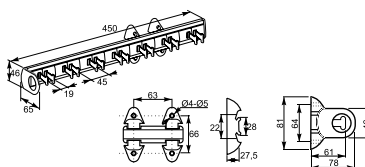

Vešiak na kravaty

Obj. kód:
WW - KJ0210-01

prevedenie:
hliník, plast

Balenie: 12 ks