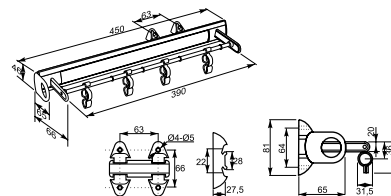

Vešiak na kravaty

Obj. kód:
WW - KJ0102-01

prevedenie:
hliník, plast

Balenie: 10 ks