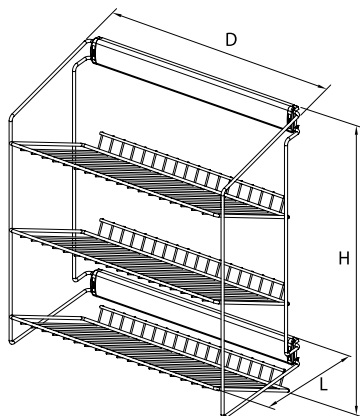

W-3314 - Vešiak bočný na nohavice

D 513 mm
H 200 mm
L 208 mm

Vešiakové doplnky, koše

W-3315 - Polička dvojposchodová bočná

D 502 mm
H 377 mm
L 286 mm

W-3316 - Polička trojposchodová bočná

D 502 mm
H 569 mm
L 286 mm

W-3317 - Polička dvojposchodová na topánky

D 502 mm
H 428 mm
L 292 mm

W-3318 - Polička trojposchodová na topánky

D 502 mm
H 620 mm
L 292 mm

Vešiakové doplnky, koše

W-3319-... - Polička na topánky

D 496 mm
H 115 mm
W-3319-400
L 410 mm
W-3319-480
L 490 mm
W-3319-720
L 720 mm