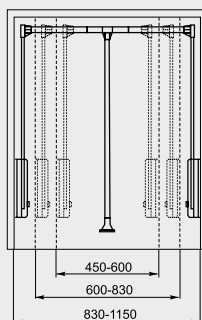

Oceľový a hliníkový pantograf

Obj. kód: PG
prevedenie: hliník, plast
Balenie: 6 ks