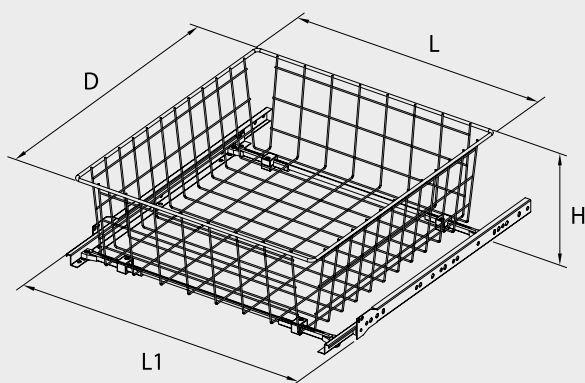

W-3323 - Kôš na bielizeň

D 525 mm
H 420 mm
L 485 mm

Vešiakové doplnky, koše

W-2405 - ...B - Drôtený program

min. 480

350

D 475 mm H 120 mm

W-2405-300B min/max
L 235 mm L1 250/310

W-2405-400B min/max
L 335 mm L1 355/410

W-2405-500B min/max
L 435 mm L1 455/515

W-2405-600B min/max
L 535 mm L1 550/610

Vešiakové doplnky, koše

W-2405 -...C - Drôtený program

D 475 mm H 170 mm

W-2405-300C min/max
L 235 mm L1 250/310

W-2405-400C min/max
L 335 mm L1 355/410

W-2405-500C min/max
L 435 mm L1 455/515

W-2405-600C min/max
L 535 mm L1 550/610

W-2405 -...D - Drôtený program

D 475 mm H 220 mm

W-2405-300D min/max
L 235 mm L1 250/310