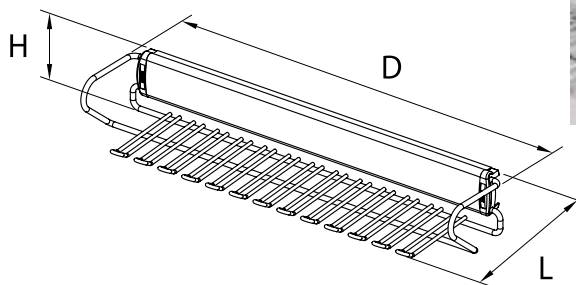

Vešiaková rúra oválna

Obj. kód: RR-CH-OW-00
prevedenie: oceľ, chróm
rozmer: 15 x 30 mm
dĺžka: 3000 mm

Úchyty pre oválne rúry

Obj. kód: MR-WP-028-01

Obj. kód: MR-RDR0-0000

materiál: oceľ

Obj. kód: MR-RDRZ-0000

materiál: zliatina zinku a hliníka

Vešiacové doplnky

W-3311 - Vešiak výsuvný

D 496 mm
H 115 mm
L 72 mm

W-3312 - Vešiak výsuvný na kravaty

D 500 mm
H 77 mm
L 134 mm

W-3313-... - Vešiak na nohavice

W-3313-480	W-3313-720
D 521 mm	D 521 mm
H 76 mm	H 76 mm
L 495 mm	L 735 mm

W-3314 - Vešiak bočný na nohavice

D 513 mm
H 200 mm
L 208 mm

Vešiakové doplnky, koše

W-3315 - Polička dvojposchodová bočná

D 502 mm
H 377 mm
L 286 mm

W-3316 - Polička trojposchodová bočná

D 502 mm
H 569 mm
L 286 mm