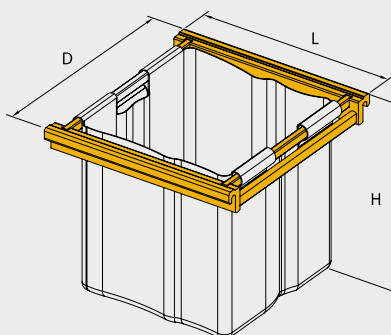

W-3317 - Polička dvojposchodová na topánky

D 502 mm
H 428 mm
L 292 mm

W-3318 - Polička trojposchodová na topánky

D 502 mm
H 620 mm
L 292 mm

Vešiakové doplnky, koše

W-3319-... - Polička na topánky

D 496 mm
H 115 mm
W-3319-400
L 410 mm
W-3319-480
L 490 mm
W-3319-720
L 720 mm

W-3321-... - Polička na bielizeň

D 521 mm
H 88 mm
W-3321-400
L 410 mm
W-3321-480
L 490 mm
W-3321-720
L 735 mm

W-3322-... - Kôš na bielizeň

D 520 mm
H 150 mm
W-3322-400
L 400 mm
W-3322-480
L 480 mm
W-3322-720
L 720 mm

W-3323 - Kôš na bielizeň

D 525 mm
H 420 mm
L 485 mm

Vešiakové doplnky, koše

W-2405 - ...B - Drôtený program

min. 480

350

D 475 mm H 120 mm

W-2405-300B min/max
L 235 mm L1 250/310