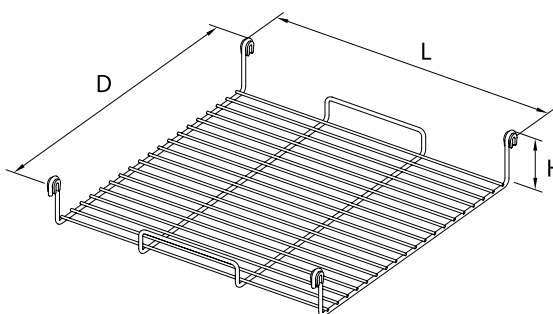

W-3317 - Polička dvojposchodová na topánky

D 502 mm
H 428 mm
L 292 mm

W-3318 - Polička trojposchodová na topánky

D 502 mm
H 620 mm
L 292 mm

Vešiakové doplnky, koše

W-3319-... - Polička na topánky

D 496 mm
H 115 mm
W-3319-400
L 410 mm
W-3319-480
L 490 mm
W-3319-720
L 720 mm

W-3321-... - Polička na bielizeň

D 521 mm
H 88 mm
W-3321-400
L 410 mm
W-3321-480
L 490 mm
W-3321-720
L 735 mm

W-3322-... - Kôš na bielizeň

D 520 mm
H 150 mm
W-3322-400
L 400 mm
W-3322-480
L 480 mm
W-3322-720
L 720 mm