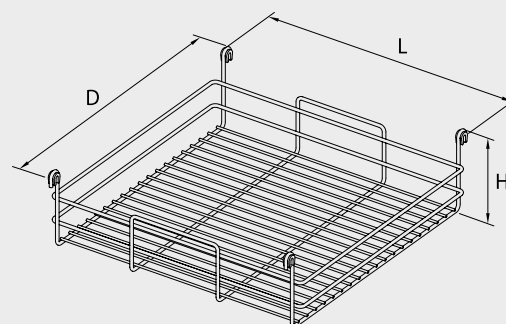

W-3314 - Vešiak bočný na nohavice

D 513 mm
H 200 mm
L 208 mm

Vešiakové doplnky, koše

W-3315 - Polička dvojposchodová bočná

D 502 mm
H 377 mm
L 286 mm

W-3316 - Polička trojposchodová bočná

D 502 mm
H 569 mm
L 286 mm

W-3317 - Polička dvojposchodová na topánky

D 502 mm
H 428 mm
L 292 mm

W-3318 - Polička trojposchodová na topánky

D 502 mm
H 620 mm
L 292 mm

Vešiakové doplnky, koše

W-3319-... - Polička na topánky

D 496 mm
H 115 mm
W-3319-400
L 410 mm
W-3319-480
L 490 mm
W-3319-720
L 720 mm

W-3321-... - Polička na bielizeň

D 521 mm
H 88 mm
W-3321-400
L 410 mm
W-3321-480
L 490 mm
W-3321-720
L 735 mm

W-3322-... - Kôš na bielizeň

D 520 mm
H 150 mm
W-3322-400
L 400 mm
W-3322-480
L 480 mm
W-3322-720
L 720 mm