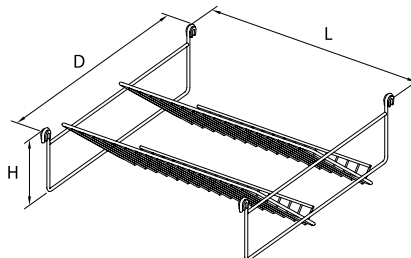

W-3314 - Vešiak bočný na nohavice

D 513 mm
H 200 mm
L 208 mm

Vešiakové doplnky, koše

W-3315 - Polička dvojposchodová bočná

D 502 mm
H 377 mm
L 286 mm

W-3316 - Polička trojposchodová bočná

D 502 mm
H 569 mm
L 286 mm

W-3317 - Polička dvojposchodová na topánky

D 502 mm
H 428 mm
L 292 mm

W-3318 - Polička trojposchodová na topánky

D 502 mm
H 620 mm
L 292 mm

Vešiakové doplnky, koše

W-3319-... - Polička na topánky

D 496 mm
H 115 mm
W-3319-400
L 410 mm
W-3319-480
L 490 mm
W-3319-720
L 720 mm

W-3321-... - Polička na bielizeň

D 521 mm
H 88 mm
W-3321-400
L 410 mm
W-3321-480
L 490 mm
W-3321-720
L 735 mm

W-3322-... - Kôš na bielizeň

D 520 mm
H 150 mm
W-3322-400
L 400 mm
W-3322-480
L 480 mm
W-3322-720
L 720 mm