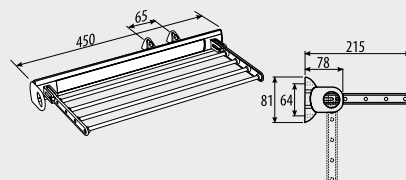

Vešiak na nohavice

Obj. kód:
WW - K00J003-01

prevedenie:
hliník, plast

Balenie: 10 ks