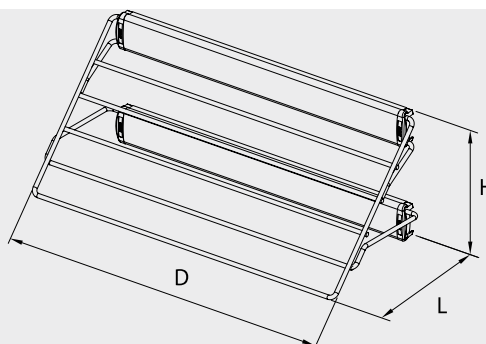

materiál: zliatina zinku a hliníka

Vešiacové doplnky

W-3311 - Vešiak výsuvný

D 496 mm
H 115 mm
L 72 mm

W-3312 - Vešiak výsuvný na kravaty

D 500 mm
H 77 mm
L 134 mm

W-3313-... - Vešiak na nohavice

W-3313-480	W-3313-720
D 521 mm	D 521 mm
H 76 mm	H 76 mm
L 495 mm	L 735 mm

W-3314 - Vešiak bočný na nohavice

D 513 mm
H 200 mm
L 208 mm

Vešiakové doplnky, koše

W-3315 - Polička dvojposchodová bočná

D 502 mm
H 377 mm
L 286 mm

W-3316 - Polička trojposchodová bočná

D 502 mm
H 569 mm
L 286 mm