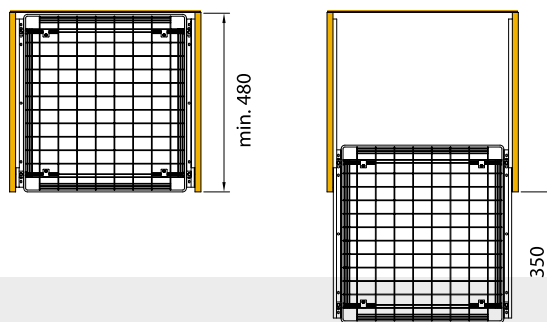

W-3321-... - Polička na bielizeň

D 521 mm
H 88 mm
W-3321-400
L 410 mm
W-3321-480
L 490 mm
W-3321-720
L 735 mm

W-3322-... - Kôš na bielizeň

D 520 mm
H 150 mm
W-3322-400
L 400 mm
W-3322-480
L 480 mm
W-3322-720
L 720 mm

W-3323 - Kôš na bielizeň

D 525 mm
H 420 mm
L 485 mm

Vešiakové doplnky, koše

W-2405 - ...B - Drôtený program

min. 480

350

D 475 mm H 120 mm

W-2405-300B min/max
L 235 mm L1 250/310

W-2405-400B min/max
L 335 mm L1 355/410

W-2405-500B min/max
L 435 mm L1 455/515

W-2405-600B min/max
L 535 mm L1 550/610

Vešiakové doplnky, koše

W-2405 -...C - Drôtený program

D 475 mm H 170 mm

W-2405-300C min/max
L 235 mm L1 250/310

W-2405-400C min/max
L 335 mm L1 355/410

W-2405-500C min/max
L 435 mm L1 455/515

W-2405-600C min/max
L 535 mm L1 550/610

W-2405 -...D - Drôtený program

D 475 mm H 220 mm

W-2405-300D min/max
L 235 mm L1 250/310