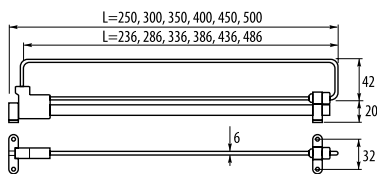

Vešiak výsuvný

Obj. kód:
WW - WSL

prevedenie:
hliník, plast

Balenie: 80 ks