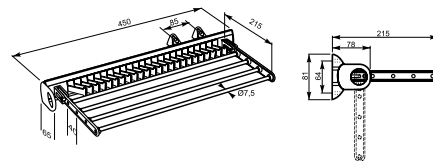

Vešiak na nohavice a kravaty

Obj. kód:
WW - K0AJ03-01

prevedenie:
hliník, plast

Balenie: 10 ks