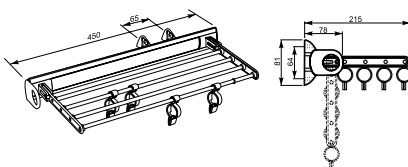

Vešiak na nohavice a kravaty

Obj. kód:
WW - K00J04-01

prevedenie:
hliník, plast

Balenie: 10 ks