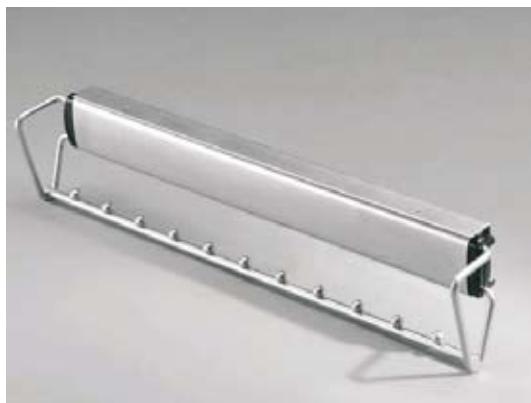

Vešiaková rúra oválna

Obj. kód: RR-CH-OW-00
prevedenie: oceľ, chróm
rozmer: 15 x 30 mm
dĺžka: 3000 mm

Úchyty pre oválne rúry

Obj. kód: MR-WP-028-01

Obj. kód: MR-RDR0-0000

materiál: oceľ

Obj. kód: MR-RDRZ-0000

materiál: zliatina zinku a hliníka

Vešiacové doplnky

W-3311 - Vešiak výsuvný

D 496 mm
H 115 mm
L 72 mm

W-3312 - Vešiak výsuvný na kravaty

D 500 mm
H 77 mm
L 134 mm

W-3313-... - Vešiak na nohavice

W-3313-480	W-3313-720
D 521 mm	D 521 mm
H 76 mm	H 76 mm
L 495 mm	L 735 mm