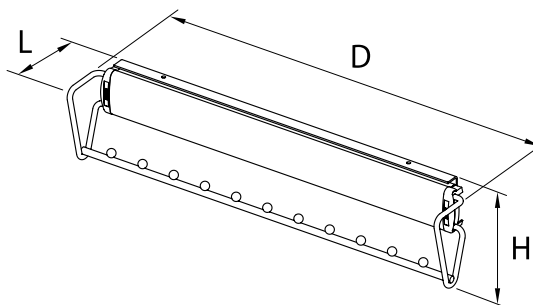

Vešiaková rúra oválna

Obj. kód: RR-CH-OW-00
prevedenie: oceľ, chróm
rozmer: 15 x 30 mm
dĺžka: 3000 mm

Úchyty pre oválne rúry

Obj. kód: MR-WP-028-01

Obj. kód: MR-RDR0-0000

materiál: oceľ

Obj. kód: MR-RDRZ-0000

materiál: zliatina zinku a hliníka

Vešiacové doplnky

W-3311 - Vešiak výsuvný

D 496 mm
H 115 mm
L 72 mm

W-3312 - Vešiak výsuvný na kravaty

D 500 mm
H 77 mm
L 134 mm

W-3313-... - Vešiak na nohavice

W-3313-480	W-3313-720
D 521 mm	D 521 mm
H 76 mm	H 76 mm
L 495 mm	L 735 mm