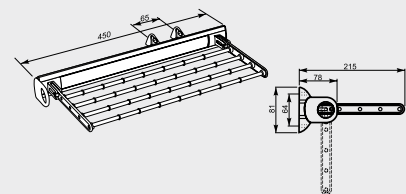

Vešiak na kravaty

Obj. kód:
WW - K0J0103-01

prevedenie:
hliník, plast

Balenie: 10 ks