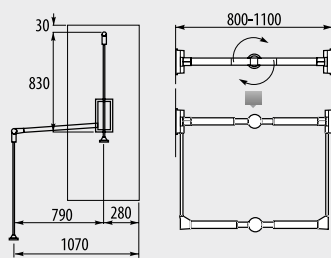

Oceľový a hliníkový pantograf

Obj. kód: PG
prevedenie: hliník, plast
Balenie: 6 ks