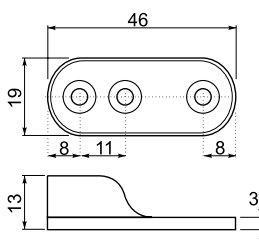

materiál:

- oceľ
- hliník
- zliatina zinku a hliníka

Vešiaková rúra okrúhla

Obj. kód: RR-161206H01
prevedenie: oceľ, chróm
priemer: 16 mm
dĺžka: 600 mm
balenie: 10 ks

Obj. kód: RR-501030H02
prevedenie: oceľ, satyna
priemer: 50 mm
dĺžka: 3000 mm
balenie: 10 ks

Vešiaková rúra oválna

Obj. kód: RR-CH-OW-00
prevedenie: oceľ, chróm
rozmer: 15 x 30 mm
dĺžka: 3000 mm

Úchyty pre oválne rúry

Obj. kód: MR-WP-028-01

Obj. kód: MR-RDR0-0000

materiál: oceľ

Obj. kód: MR-RDRZ-0000

materiál: zliatina zinku a hliníka

Vešiacové doplnky

W-3311 - Vešiak výsuvný

D 496 mm
H 115 mm
L 72 mm

W-3312 - Vešiak výsuvný na kravaty

D 500 mm
H 77 mm
L 134 mm

W-3313-... - Vešiak na nohavice

W-3313-480	W-3313-720
D 521 mm	D 521 mm
H 76 mm	H 76 mm
L 495 mm	L 735 mm

W-3314 - Vešiak bočný na nohavice

D 513 mm
H 200 mm
L 208 mm

Vešiakové doplnky, koše

W-3315 - Polička dvojposchodová bočná

D 502 mm
H 377 mm
L 286 mm

W-3316 - Polička trojposchodová bočná

D 502 mm
H 569 mm
L 286 mm