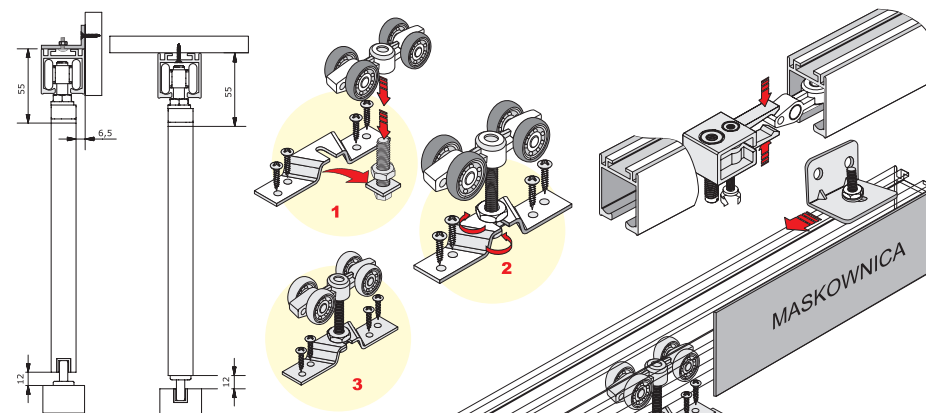

### CZĘŚCI MONTAŻOWE

Górny tor AXIUM Standard

Słoper

Zestaw AXIUM Standard

Słoper

Kątownik do mocowania bocznego

Maskownica

Długość górnych torów: 2, 3, 4 a 6 m

## SYSTEM PRZESUWNY JEDNOTOROWY Z GÓRNYM PROWADZENIEM

### Możliwości montażu

Maskownica (stala, płyta wiórowa laminowana, MDF)

Maskownica

**Wypełnienie:**  
Płyta wiórowa laminowana, MDF grubość 18 mm  
**Obciążenie:**  
drzwi max do 100kg