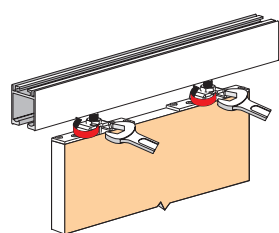

### CZĘŚCI MONTAŻOWE

Górny tor AXIUM Standard

Słoper

Zestaw AXIUM Standard

Słoper

Kątownik do mocowania bocznego

Maskownica

Długość górnych torów: 2, 3, 4 a 6 m

## SYSTEM PRZESUWNY JEDNOTOROWY Z GÓRNYM PROWADZENIEM

### Możliwości montażu

Maskownica (stala, płyta wiórowa laminowana, MDF)

Maskownica

**Wypełnienie:**  
Płyta wiórowa laminowana, MDF grubość 18 mm  
**Obciążenie:**  
drzwi max do 100kg