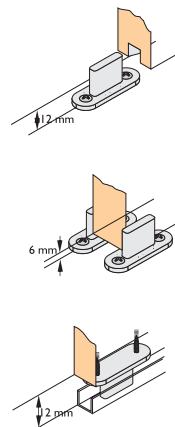

### CZĘŚCI MONTAŻOWE

Górny tor AXIUM Standard

Słoper

Zestaw AXIUM Standard

Słoper

Kątownik do mocowania bocznego

Maskownica

Długość górnych torów: 2, 3, 4 a 6 m

### Możliwości montażu

Maskownica (stala, płyta wiórowa laminowana, MDF)

Maskownica

**Wypełnienie:**  
Płyta wiórowa laminowana, MDF grubość 18 mm  
**Obciążenie:**  
drzwi max do 100kg