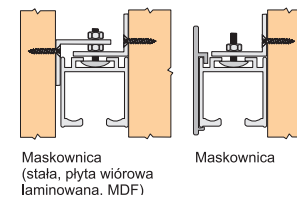

### CZĘŚCI MONTAŻOWE

Górny tor AXIUM Standard

Słoper

Zestaw AXIUM Standard

Słoper

Kątownik do mocowania bocznego

Maskownica

Długość górnych torów: 2, 3, 4 a 6 m

### Możliwości montażu

Maskownica (stala, płyta wiórowa laminowana, MDF)

Maskownica

**Wypełnienie:**  
Płyta wiórowa laminowana, MDF grubość 18 mm  
**Obciążenie:**  
drzwi max do 100kg