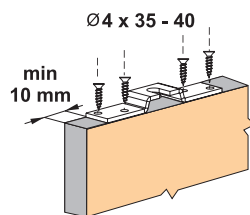

### CZĘŚCI MONTAŻOWE

Górny tor AXIUM Standard

Słoper

Zestaw AXIUM Standard

Słoper

Kątownik do mocowania bocznego

Maskownica

Długość górnych torów: 2, 3, 4 a 6 m