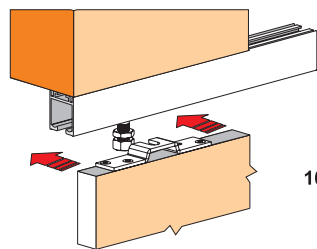

### CZĘŚCI MONTAŻOWE

Górny tor AXIUM Standard

Słoper

Zestaw AXIUM Standard

Słoper

Kątownik do mocowania bocznego

Maskownica

Długość górnych torów: 2, 3, 4 a 6 m

### Możliwości montażu

Maskownica (stala, płyta wiórowa laminowana, MDF)

Maskownica

**Wypełnienie:**  
Płyta wiórowa laminowana, MDF grubość 18 mm  
**Obciążenie:**  
drzwi max do 100kg