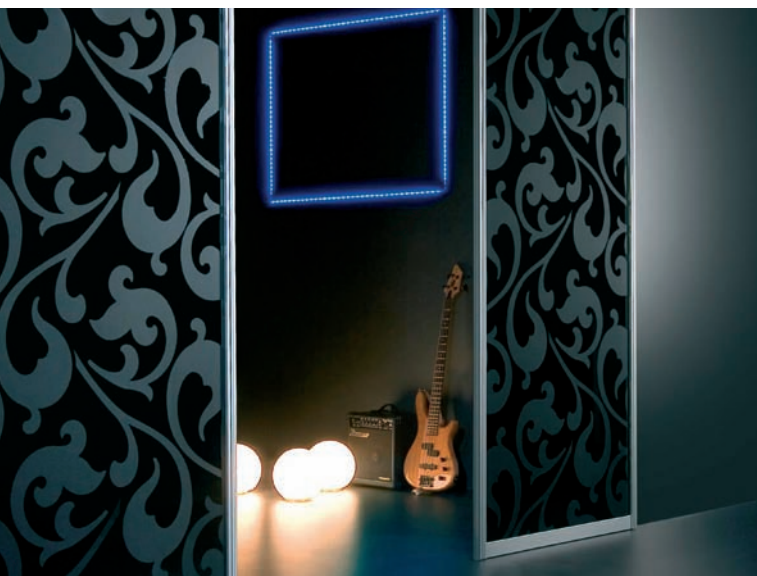

### CZĘŚCI MONTAŻOWE

Górny tor AXIUM Standard

Słoper

Zestaw AXIUM Standard

Słoper

Kątownik do mocowania bocznego

Maskownica

Długość górnych torów: 2, 3, 4 a 6 m