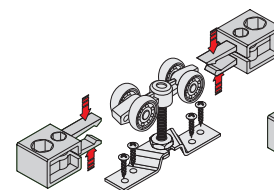

### CZĘŚCI MONTAŻOWE

Górny tor AXIUM Standard

Słoper

Zestaw AXIUM Standard

Słoper

Kątownik do mocowania bocznego

Maskownica

Długość górnych torów: 2, 3, 4 a 6 m

## SYSTEM PRZESUWNY JEDNOTOROWY Z GÓRNYM PROWADZENIEM