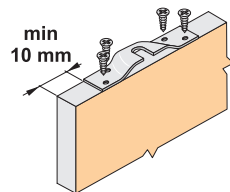

### CZĘŚCI MONTAŻOWE

Górny tor AXIUM Standard

Słoper

Zestaw AXIUM Standard

Słoper

Kątownik do mocowania bocznego

Maskownica

Długość górnych torów: 2, 3, 4 a 6 m