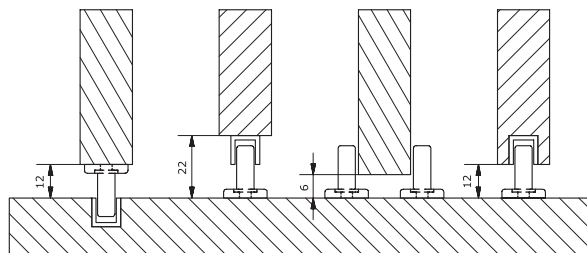

### CZĘŚCI MONTAŻOWE

Górny tor AXIUM Standard

Słoper

Zestaw AXIUM Standard

Słoper

Kątownik do mocowania bocznego

Maskownica

Długość górnych torów: 2, 3, 4 a 6 m

### Możliwości montażu

Maskownica (stala, płyta wiórowa laminowana, MDF)

Maskownica

**Wypełnienie:**  
Płyta wiórowa laminowana, MDF grubość 18 mm  
**Obciążenie:**  
drzwi max do 100kg