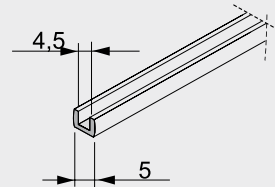

Doplnky

Uloženie pre sklo 4mm

pre rámik typu „E“

Uloženie pre sklo

pre rámik typu „C“

Napínak pre posuvné dvere

TER. 570/A
TER. 570/P

Napínak celokovový
Napínak s plastovým krytom