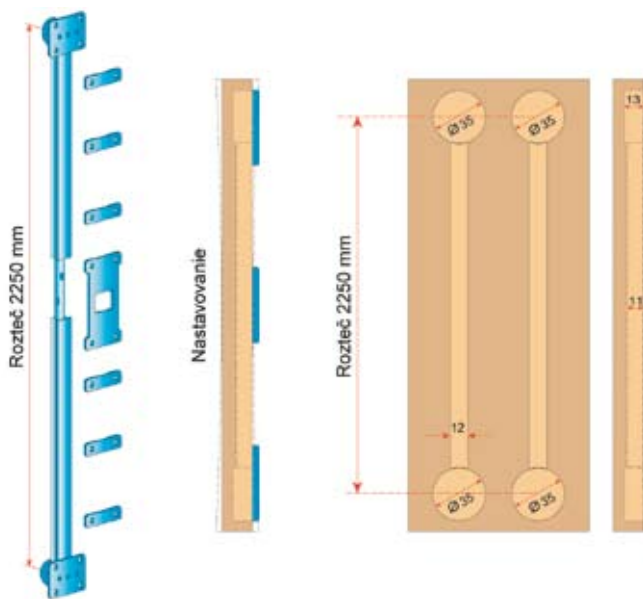

Doplnky

Uloženie pre sklo 4mm

pre rámik typu „E“

Uloženie pre sklo

pre rámik typu „C“

Napínak pre posuvné dvere

TER. 570/A
TER. 570/P

Napínak celokovový
Napínak s plastovým krytom