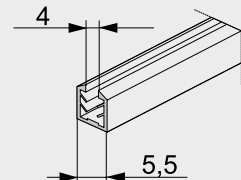

Doplnky

Uloženie pre sklo 4mm

pre rámik typu „E“

Uloženie pre sklo

pre rámik typu „C“

Napínak pre posuvné dvere

TER. 570/A
TER. 570/P

Napínak celokovový
Napínak s plastovým krytom